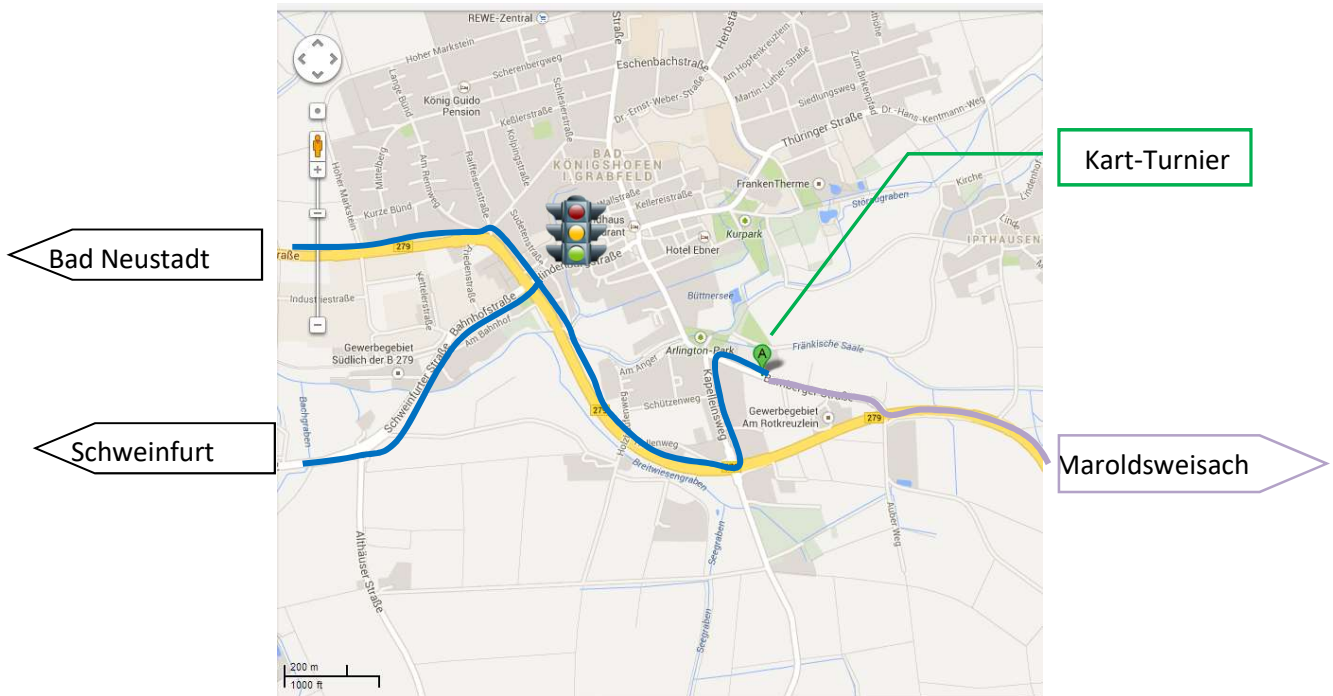

Wegbeschreibung zum Kartturnier des AMC Bad Königshofen

Adresse: Bamberger Straße 41, 97631 Bad Königshofen

Von **Richtung Bad Neustadt** kommend (**B279**) an der Ampelkreuzung gerade aus, nächste Kreuzung links abbiegen (am Aldi), an der T-Kreuzung rechts, nach ca. 200m links (Parkplatz am Imkerheim)

Von **Richtung Schweinfurt** kommend an der Ampelkreuzung rechts abbiegen, weiter wie oben

Von **Richtung Bamberg/Maroldsweisach** kommend an der ersten Einfahrt (Autohaus) rechts abbiegen, nach 400m rechts (Parkplatz am Imkerheim)

Lageplan: