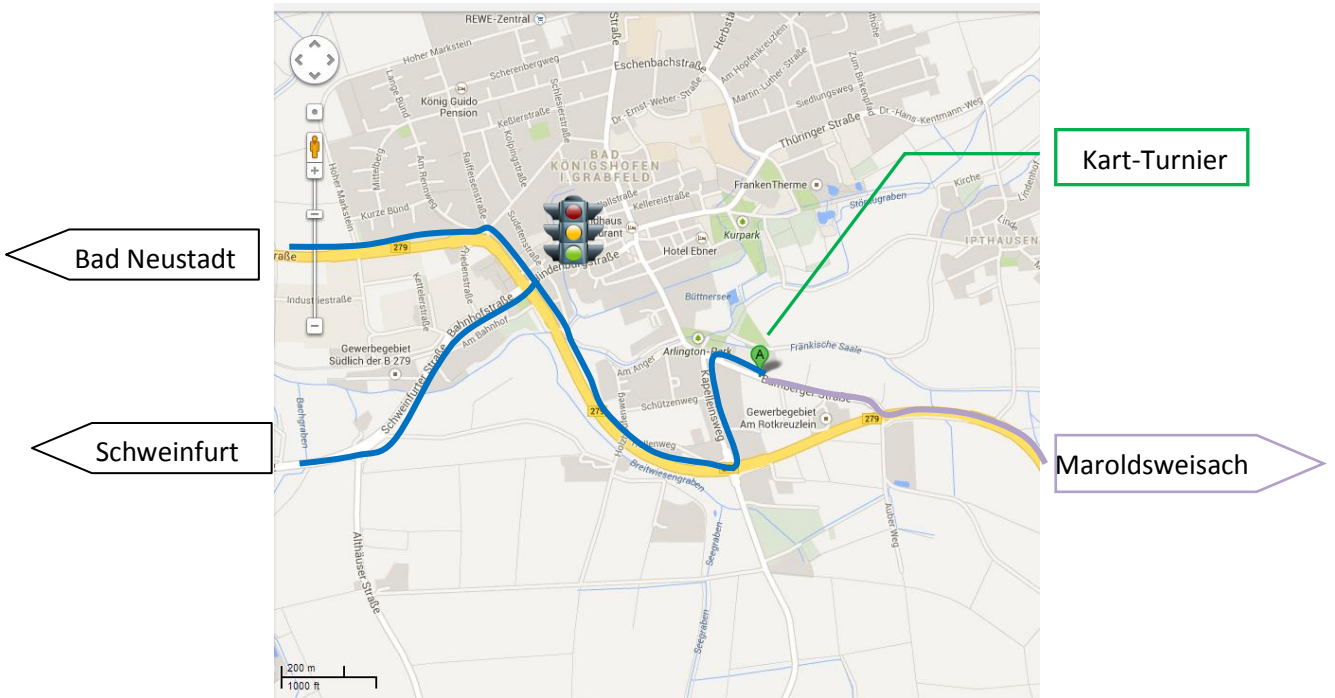

Wegbeschreibung zum Kartturnier des AMC Bad Königshofen

Adresse: Imkerheim, Bamberger Straße, 97631 Bad Königshofen

Kart-Turnier

Bad Neustadt

Schweinfurt

Maroldsweisach

Von **Richtung Bad Neustadt** kommend (**B279**) an der Ampelkreuzung gerade aus, nächste Kreuzung links abbiegen (am Aldi), an der T-Kreuzung rechts, nach ca. 200m links (Parkplatz am Imkerheim)

Von **Richtung Schweinfurt** kommend an der Ampelkreuzung rechts abbiegen, weiter wie oben

Von **Richtung Bamberg/Maroldsweisach** kommend an der ersten Einfahrt (Autohaus) rechts abbiegen, nach 400m rechts (Parkplatz am Imkerheim)

Lageplan:

Nennbüro

Bewirtung + Zuschauer

Turnierplatz

Übergang / Fußweg

Parkplatz

Toiletten im Imkerheim

Zufahrt

Maroldsweisach

Bad Neustadt/
Schweinfurt