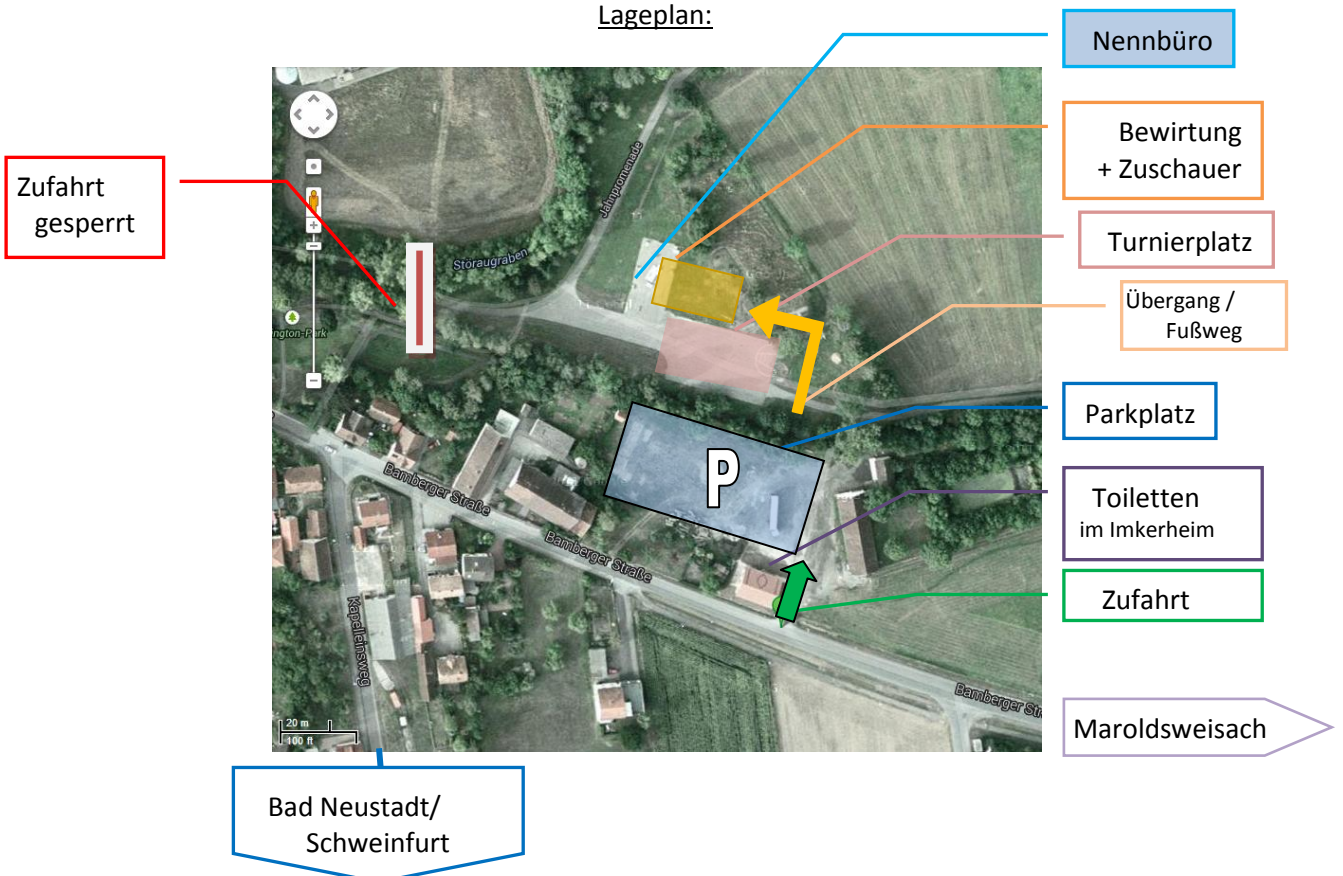

Wegbeschreibung zum Kartturnier des AMC Bad Königshofen

Adresse: Imkerheim, Bamberger Straße, 97631 Bad Königshofen

Kart-Turnier

Bad Neustadt

Schweinfurt

Maroldsweisach

Von **Richtung Bad Neustadt** kommend (**B279**) an der Ampelkreuzung gerade aus, nächste Kreuzung links abbiegen (am Aldi), an der T-Kreuzung rechts, nach ca. 200m links (Parkplatz am Imkerheim)

Von **Richtung Schweinfurt** kommend an der Ampelkreuzung rechts abbiegen, weiter wie oben

Von **Richtung Bamberg/Maroldsweisach** kommend an der ersten Einfahrt (Autohaus) rechts abbiegen, nach 400m rechts (Parkplatz am Imkerheim)

Lageplan:

Nennbüro

Bewirtung + Zuschauer

Turnierplatz

Übergang / Fußweg

Parkplatz

Toiletten im Imkerheim

Zufahrt

Maroldsweisach

Bad Neustadt/
Schweinfurt